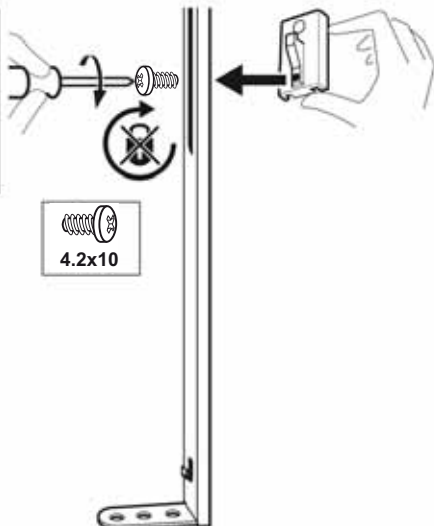

COMPAGNUCCI[®]
HIGH TECH

A30ISTR0841 05/2016

1**2**

GAP
14 19/64"
-
16 15/32"

3

GAP **L**
21 1/8" - 22 9/64"

4

5

11**12**

13

<p>M4x8</p> <p>X4</p>	<p>4.2x10</p> <p>X3</p>	<p>M6x16</p> <p>X12</p>	<p>6.3x13</p> <p>X18</p>	
<p>4x12</p> <p>X6</p>	<p>M4x22</p> <p>X4</p>	<p>X4</p>	<p>X4</p>	
<p>X2</p>	<p>X2</p>	<p>X2</p>	<p>X2</p>	<p>X3</p>
<p>X3</p>	<p>X2</p>	<p>X2</p>		
<p>X2</p>	<p>X2</p>			