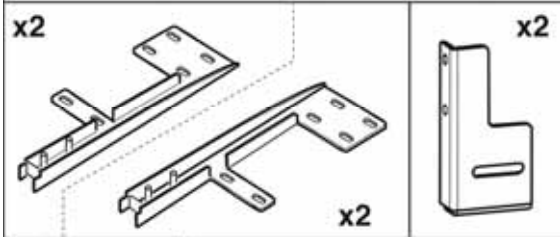

COMPAGNUCCI[®]
HIGH TECH

A30ISTR0841 05/2016

1**2**

GAP
14 19/64"
-
16 15/32"

3

GAP **L**
21 1/8" - 22 9/64"

4

5

11**12**

13

<p>M4x8</p> <p>X4</p>	<p>4.2x10</p> <p>X3</p>	<p>M6x16</p> <p>X12</p>	<p>6.3x13</p> <p>X18</p>	
<p>4x12</p> <p>X6</p>	<p>M4x22</p> <p>X4</p>	<p>X4</p>	<p>X4</p>	
<p>X2</p>	<p>X2</p>	<p>X2</p>	<p>X2</p>	<p>X3</p>
<p>X3</p>	<p>X2</p>	<p>X2</p>		
<p>X2</p>	<p>X2</p>			