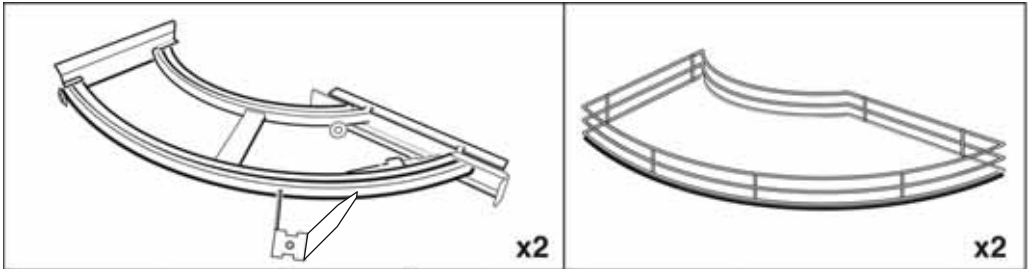

COMPAGNUCCI[®]
HIGH TECH

A30ISTR0841 05/2016

1**2**

GAP
14 19/64"
-
16 15/32"

3

GAP **L**
21 1/8" - 22 9/64"

4

5

11**12**

13

<p>M4x8</p> <p>X4</p>	<p>4.2x10</p> <p>X3</p>	<p>M6x16</p> <p>X12</p>	<p>6.3x13</p> <p>X18</p>	
<p>4x12</p> <p>X6</p>	<p>M4x22</p> <p>X4</p>	<p>X4</p>	<p>X4</p>	
<p>X2</p>	<p>X2</p>	<p>X2</p>	<p>X2</p>	<p>X3</p>
<p>X3</p>	<p>X2</p>	<p>X2</p>		
<p>X2</p>	<p>X2</p>			