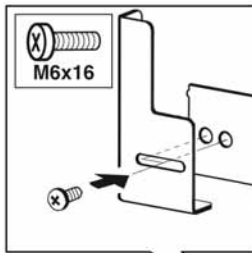

COMPAGNUCCI[®]
HIGH TECH

A30ISTR0841 05/2016

1**2**

GAP
14 19/64"
-
16 15/32"

3

GAP **L**
21 1/8" - 22 9/64"

4

5

11**12**

13

<p>M4x8</p> <p>X4</p>	<p>4.2x10</p> <p>X3</p>	<p>M6x16</p> <p>X12</p>	<p>6.3x13</p> <p>X18</p>	
<p>4x12</p> <p>X6</p>	<p>M4x22</p> <p>X4</p>	<p>X4</p>	<p>X4</p>	
<p>X2</p>	<p>X2</p>	<p>X2</p>	<p>X2</p>	<p>X3</p>
<p>X3</p>	<p>X2</p>	<p>X2</p>		
<p>X2</p>	<p>X2</p>			