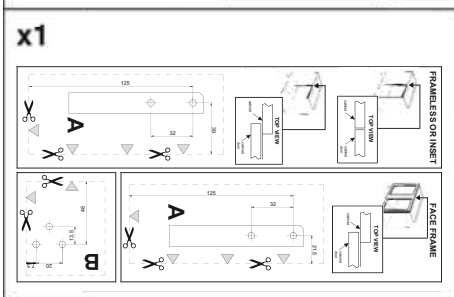

COMPAGNUCCI[®]
HIGH TECH

A30ISTR0841 05/2016

1**2**

GAP
14 19/64"
-
16 15/32"

3

GAP **L**
21 1/8" - 22 9/64"

4

5

11**12**

13

<p>M4x8</p> <p>X4</p>	<p>4.2x10</p> <p>X3</p>	<p>M6x16</p> <p>X12</p>	<p>6.3x13</p> <p>X18</p>	
<p>4x12</p> <p>X6</p>	<p>M4x22</p> <p>X4</p>	<p>X4</p>	<p>X4</p>	
<p>X2</p>	<p>X2</p>	<p>X2</p>	<p>X2</p>	<p>X3</p>
<p>X3</p>	<p>X2</p>	<p>X2</p>		
<p>X2</p>	<p>X2</p>			