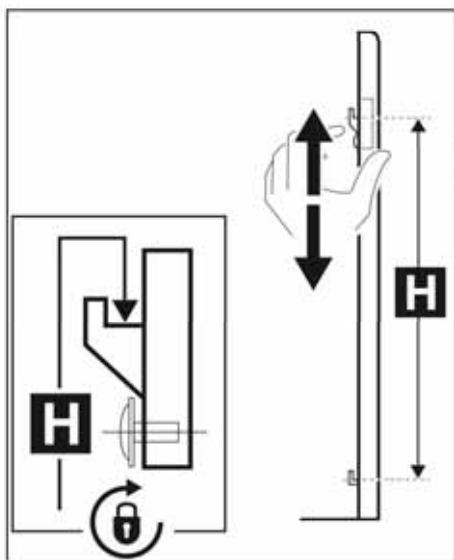

COMPAGNUCCI[®]
HIGH TECH

A30ISTR0841 05/2016

1**2**

GAP
14 19/64"
-
16 15/32"

3

GAP **L**
21 1/8" - 22 9/64"

4

5

11**12**

13

<p>M4x8</p> <p>X4</p>	<p>4.2x10</p> <p>X3</p>	<p>M6x16</p> <p>X12</p>	<p>6.3x13</p> <p>X18</p>	
<p>4x12</p> <p>X6</p>	<p>M4x22</p> <p>X4</p>	<p>X4</p>	<p>X4</p>	
<p>X2</p>	<p>X2</p>	<p>X2</p>	<p>X2</p>	<p>X3</p>
<p>X3</p>	<p>X2</p>	<p>X2</p>		
<p>X2</p>	<p>X2</p>			