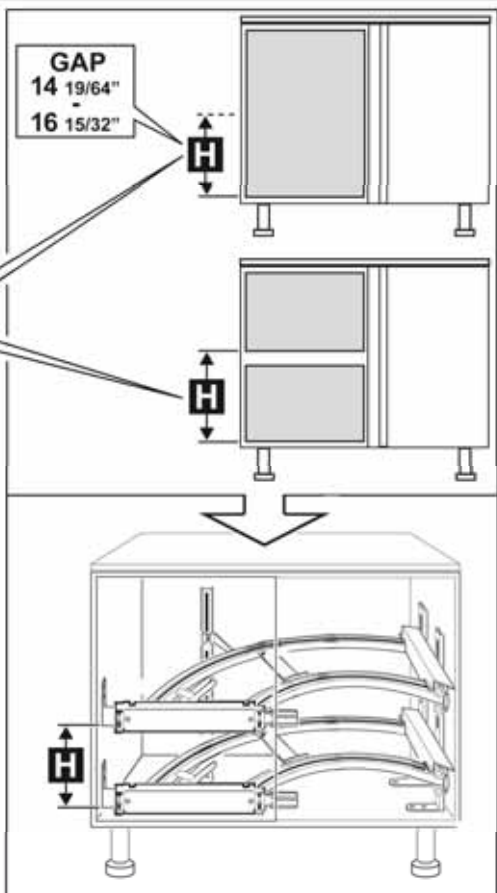

COMPAGNUCCI[®]
HIGH TECH

A30ISTR0841 05/2016

1**2**

GAP
14 19/64"
-
16 15/32"

3

GAP **L**
21 1/8" - 22 9/64"

4

5

11**12**

13

<p>M4x8</p> <p>X4</p>	<p>4.2x10</p> <p>X3</p>	<p>M6x16</p> <p>X12</p>	<p>6.3x13</p> <p>X18</p>	
<p>4x12</p> <p>X6</p>	<p>M4x22</p> <p>X4</p>	<p>X4</p>	<p>X4</p>	
<p>X2</p>	<p>X2</p>	<p>X2</p>	<p>X2</p>	<p>X3</p>
<p>X3</p>	<p>X2</p>	<p>X2</p>		
<p>X2</p>	<p>X2</p>			